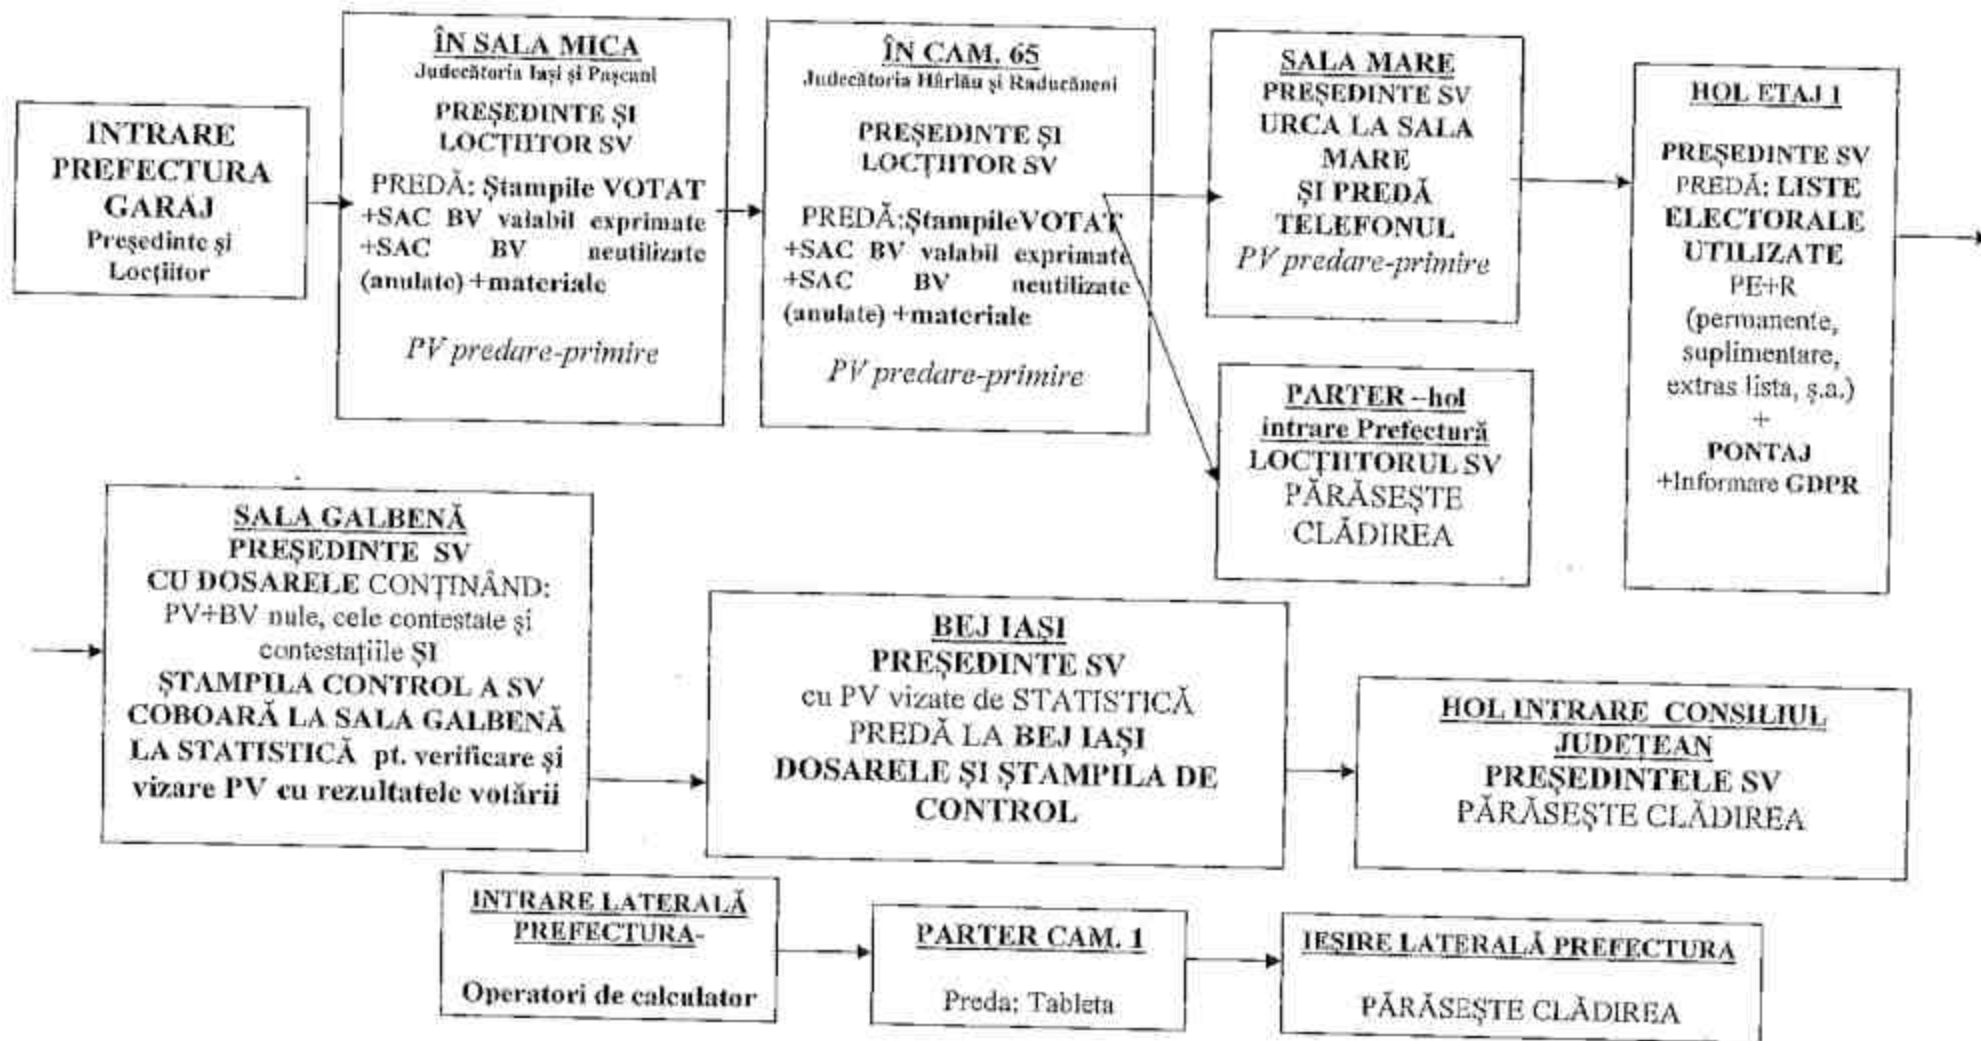

## TRASEU - CIRCUIT PREȘEDINȚI ȘI LOCTIITORI SECȚII DE VOTARE

PREFECT,  
MARIAN ȘERBESCU

NOTĂ: TRASEELE SUNT MARCATE ÎN CLĂDIRE PRIN SĂGETI INDICATOARE

Întocmit,  
Cons. Jr. Daniela Constantinache