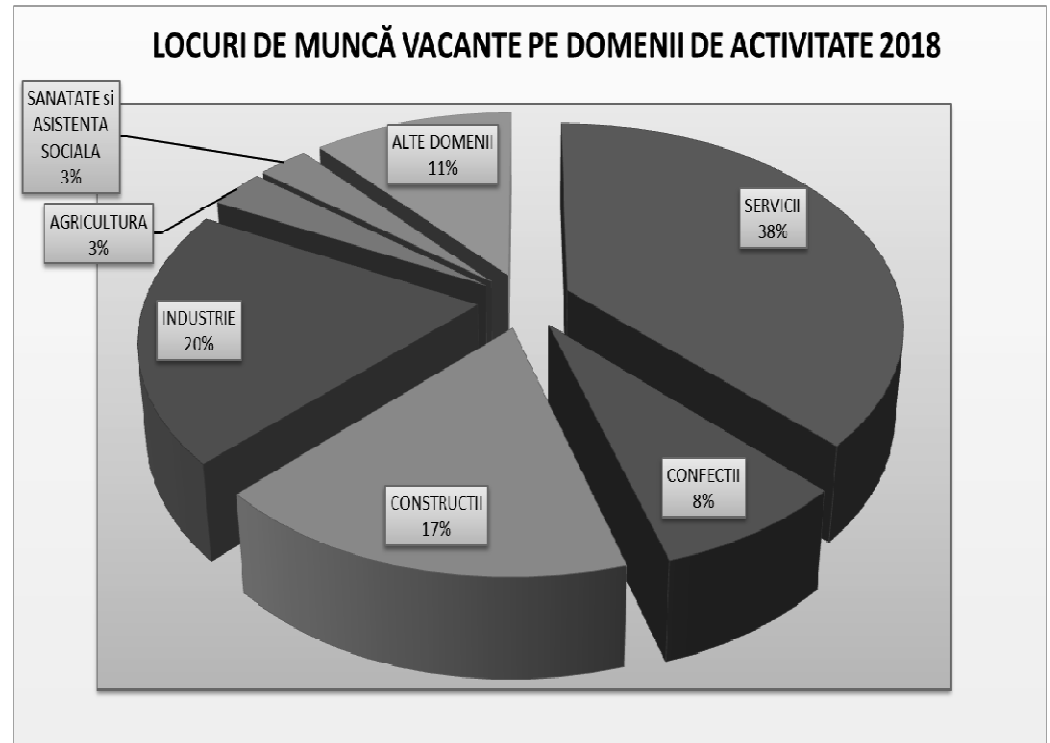

c. Prima de relocare - **9** persoane. (75% din suma destinată asigurării cheltuielilor pentru locuire în noul domiciliu sau noua reședință, dar nu mai mult de 900 lei)

d. Prima de inserție - **27** persoane. (1.500 lei)

e. Completarea veniturilor salariale - **189** persoane (30% din valoarea indemnizației de șomaj)

B. Stimulente financiare pentru ANGAJATORI

2.250 lei / lunar / șomer angajat

- Absolvenți - **546** persoane
- Șomeri peste 45 de ani - **508** persoane
- Șomeri părinți unici susținători - **7** persoane
- Șomeri de lungă durată - **15** persoane
- Șomeri tineri NEETs - **65** persoane
- Șomeri care mai au 5 ani până la pensie - **11** persoane
- Persoane cu dizabilități - **10** persoane
- Ucenici - **57** persoane
- Stagiari - **1** persoană

Locuri de muncă vacante pe domenii de activitate

TOTAL LOCURI DE MUNCĂ VACANTE	13187
SERVICII	4951
CONFECȚII	1034
CONSTRUCȚII	2259
INDUSTRIE	2658
AGRICULTURĂ	411
SĂNĂTATE ȘI ASISTENȚĂ SOCIALĂ	377
ALTE DOMENII	1497