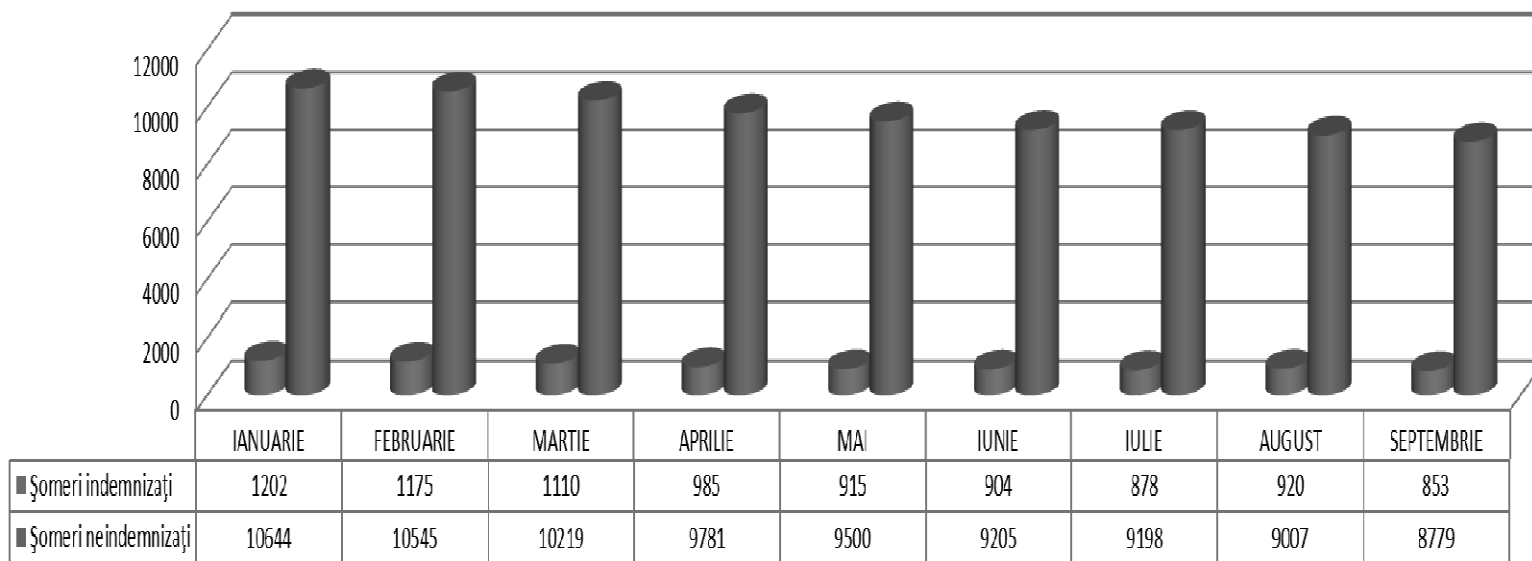

MINISTERUL MUNCII
ȘI JUSTIȚIEI SOCIALE

Situația statistică a șomajului înregistrat în județul Iași la 30 septembrie 2018

AJOFM IAȘI

Evoluția ratei șomajului

Rata șomajului

Evoluția numărului de șomeri

Total șomeri înregistrați

Regim de indemnizație

Regim de indemnizație

Nivel de educație

Primar si fara studii, din care	FARA STUDII	invatamant gimnazial	invatamant profesional arte si meserii	invatamant liceal	invatamant postliceal	invatamant universitar
2670	753	3342	2348	920	58	294