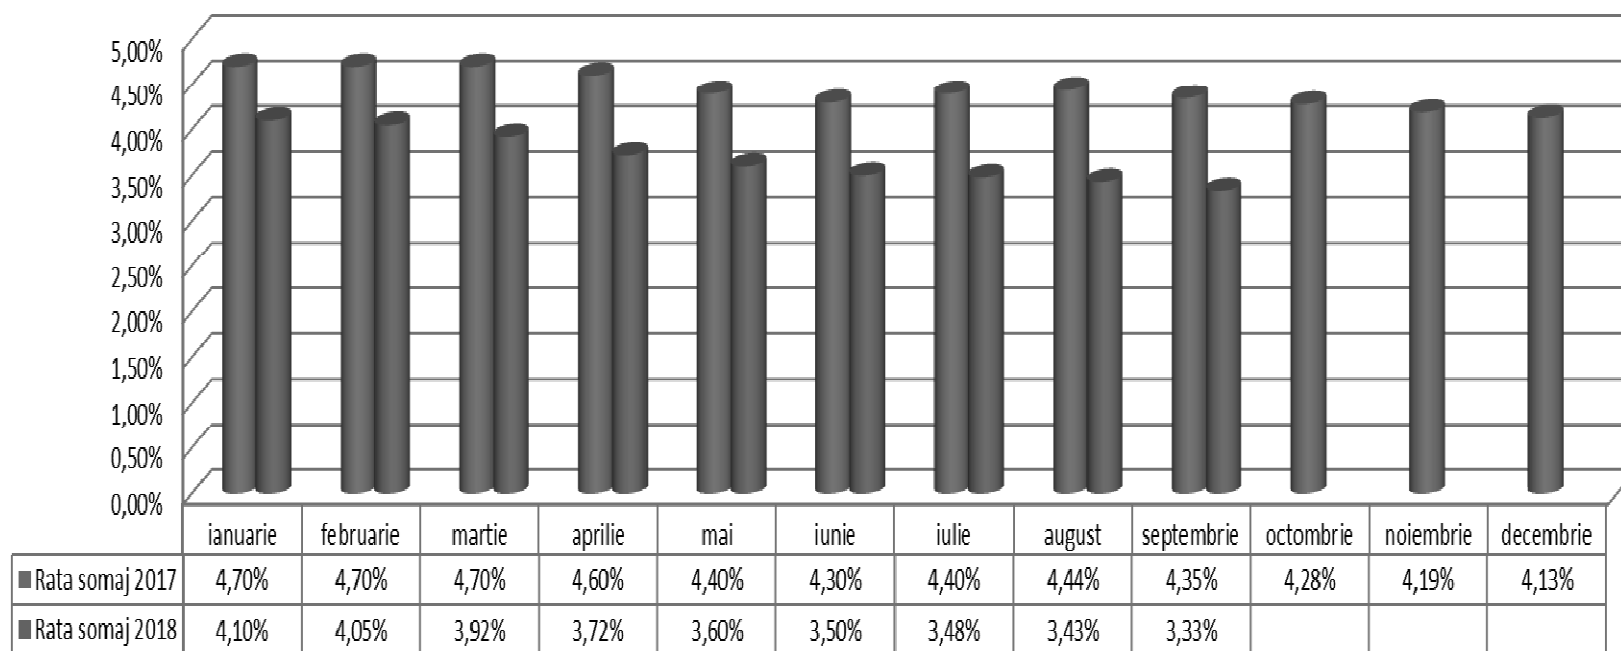

MINISTERUL MUNCII
ȘI JUSTIȚIEI SOCIALE

Situația statistică a șomajului înregistrat în județul Iași la 30 septembrie 2018

AJOFM IAȘI

Evoluția ratei șomajului

Rata șomajului

Evoluția numărului de șomeri

Total șomeri înregistrați