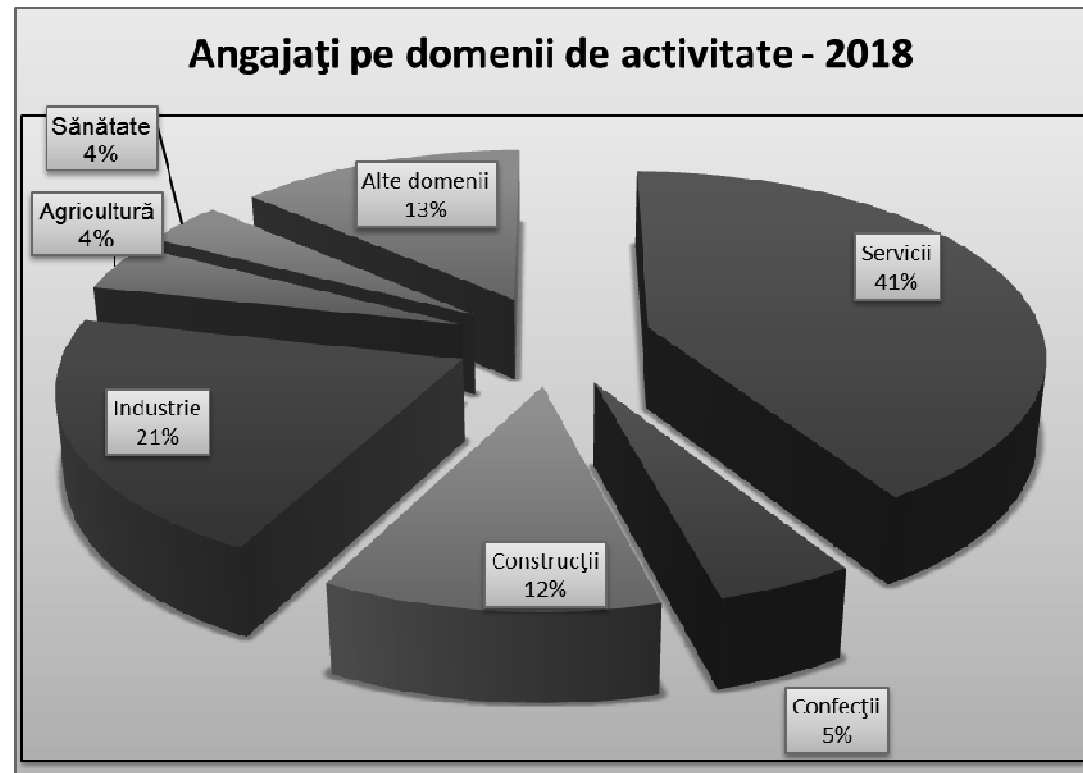

MINISTERUL MUNCII
ȘI JUSTIȚIEI SOCIALE

Situația statistică a șomajului înregistrat în județul Iași la 30 septembrie 2018

AJOFM IAȘI

Evoluția ratei șomajului

Rata șomajului

Evoluția numărului de șomeri

Total șomeri înregistrați

Regim de indemnizație

Regim de indemnizație

Nivel de educație

Primar si fara studii, din care	FARA STUDII	invatamant gimnazial	invatamant profesional arte si meserii	invatamant liceal	invatamant postliceal	invatamant universitar
2670	753	3342	2348	920	58	294

Mediu de rezidență

Mediu de rezidență

■ urban ■ rural

urban	rural
1572	8060

Persoane ocupate pe domenii de activitate

TOTAL PERSOANE OCUPATE	9315
SERVICII	3831
CONFECȚII	445
CONSTRUCȚII	1087
INDUSTRIE	1950
AGRICULTURĂ	389
SĂNĂTATE	354
ALTE DOMENII	1259

MINISTERUL MUNCII
ȘI JUSTIȚIEI SOCIALE

REALIZĂRI OBȚINUTE PRIN PROGRAMUL DE OCUPARE A FORȚEI DE MUNCA

A. Stimulente financiare acordate ȘOMERILOR

B. Stimulente financiare acordare ANGAJATORILOR

A. Stimulente financiare pentru ȘOMERI