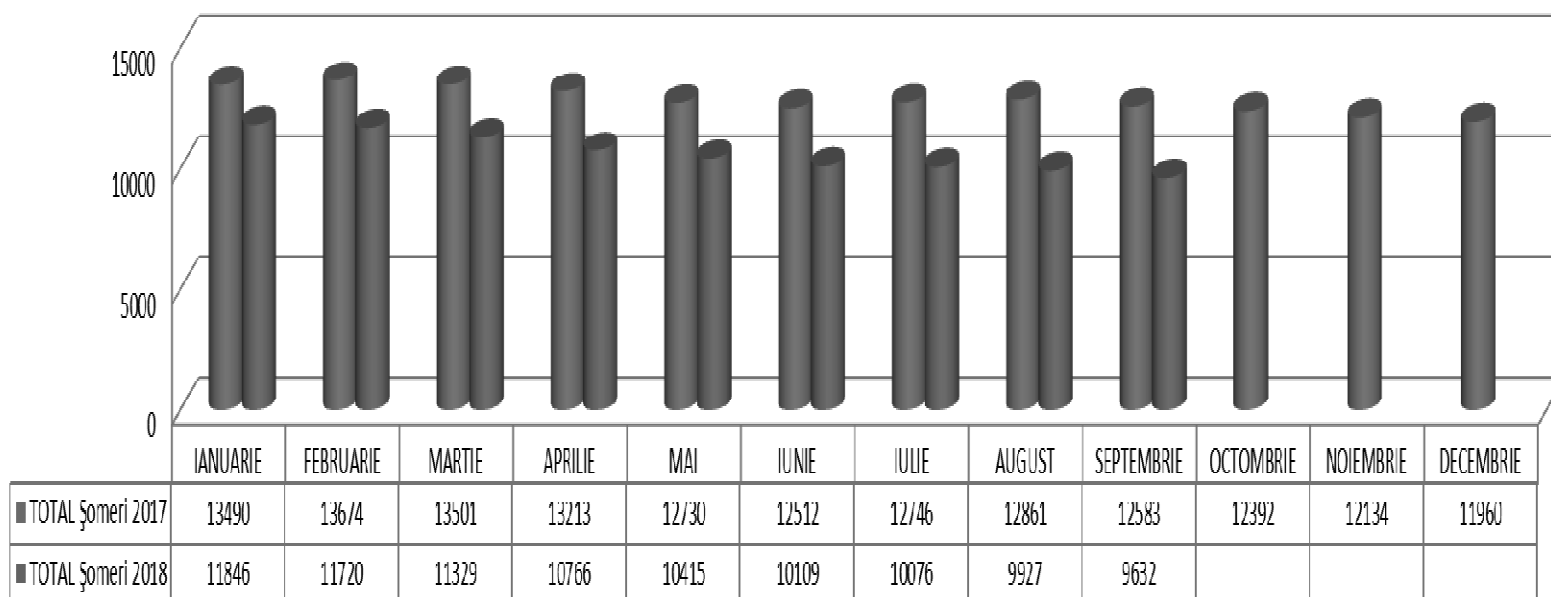

MINISTERUL MUNCII
ȘI JUSTIȚIEI SOCIALE

Situația statistică a șomajului înregistrat în județul Iași la 30 septembrie 2018

AJOFM IAȘI

Evoluția ratei șomajului

Rata șomajului

Evoluția numărului de șomeri

Total șomeri înregistrați