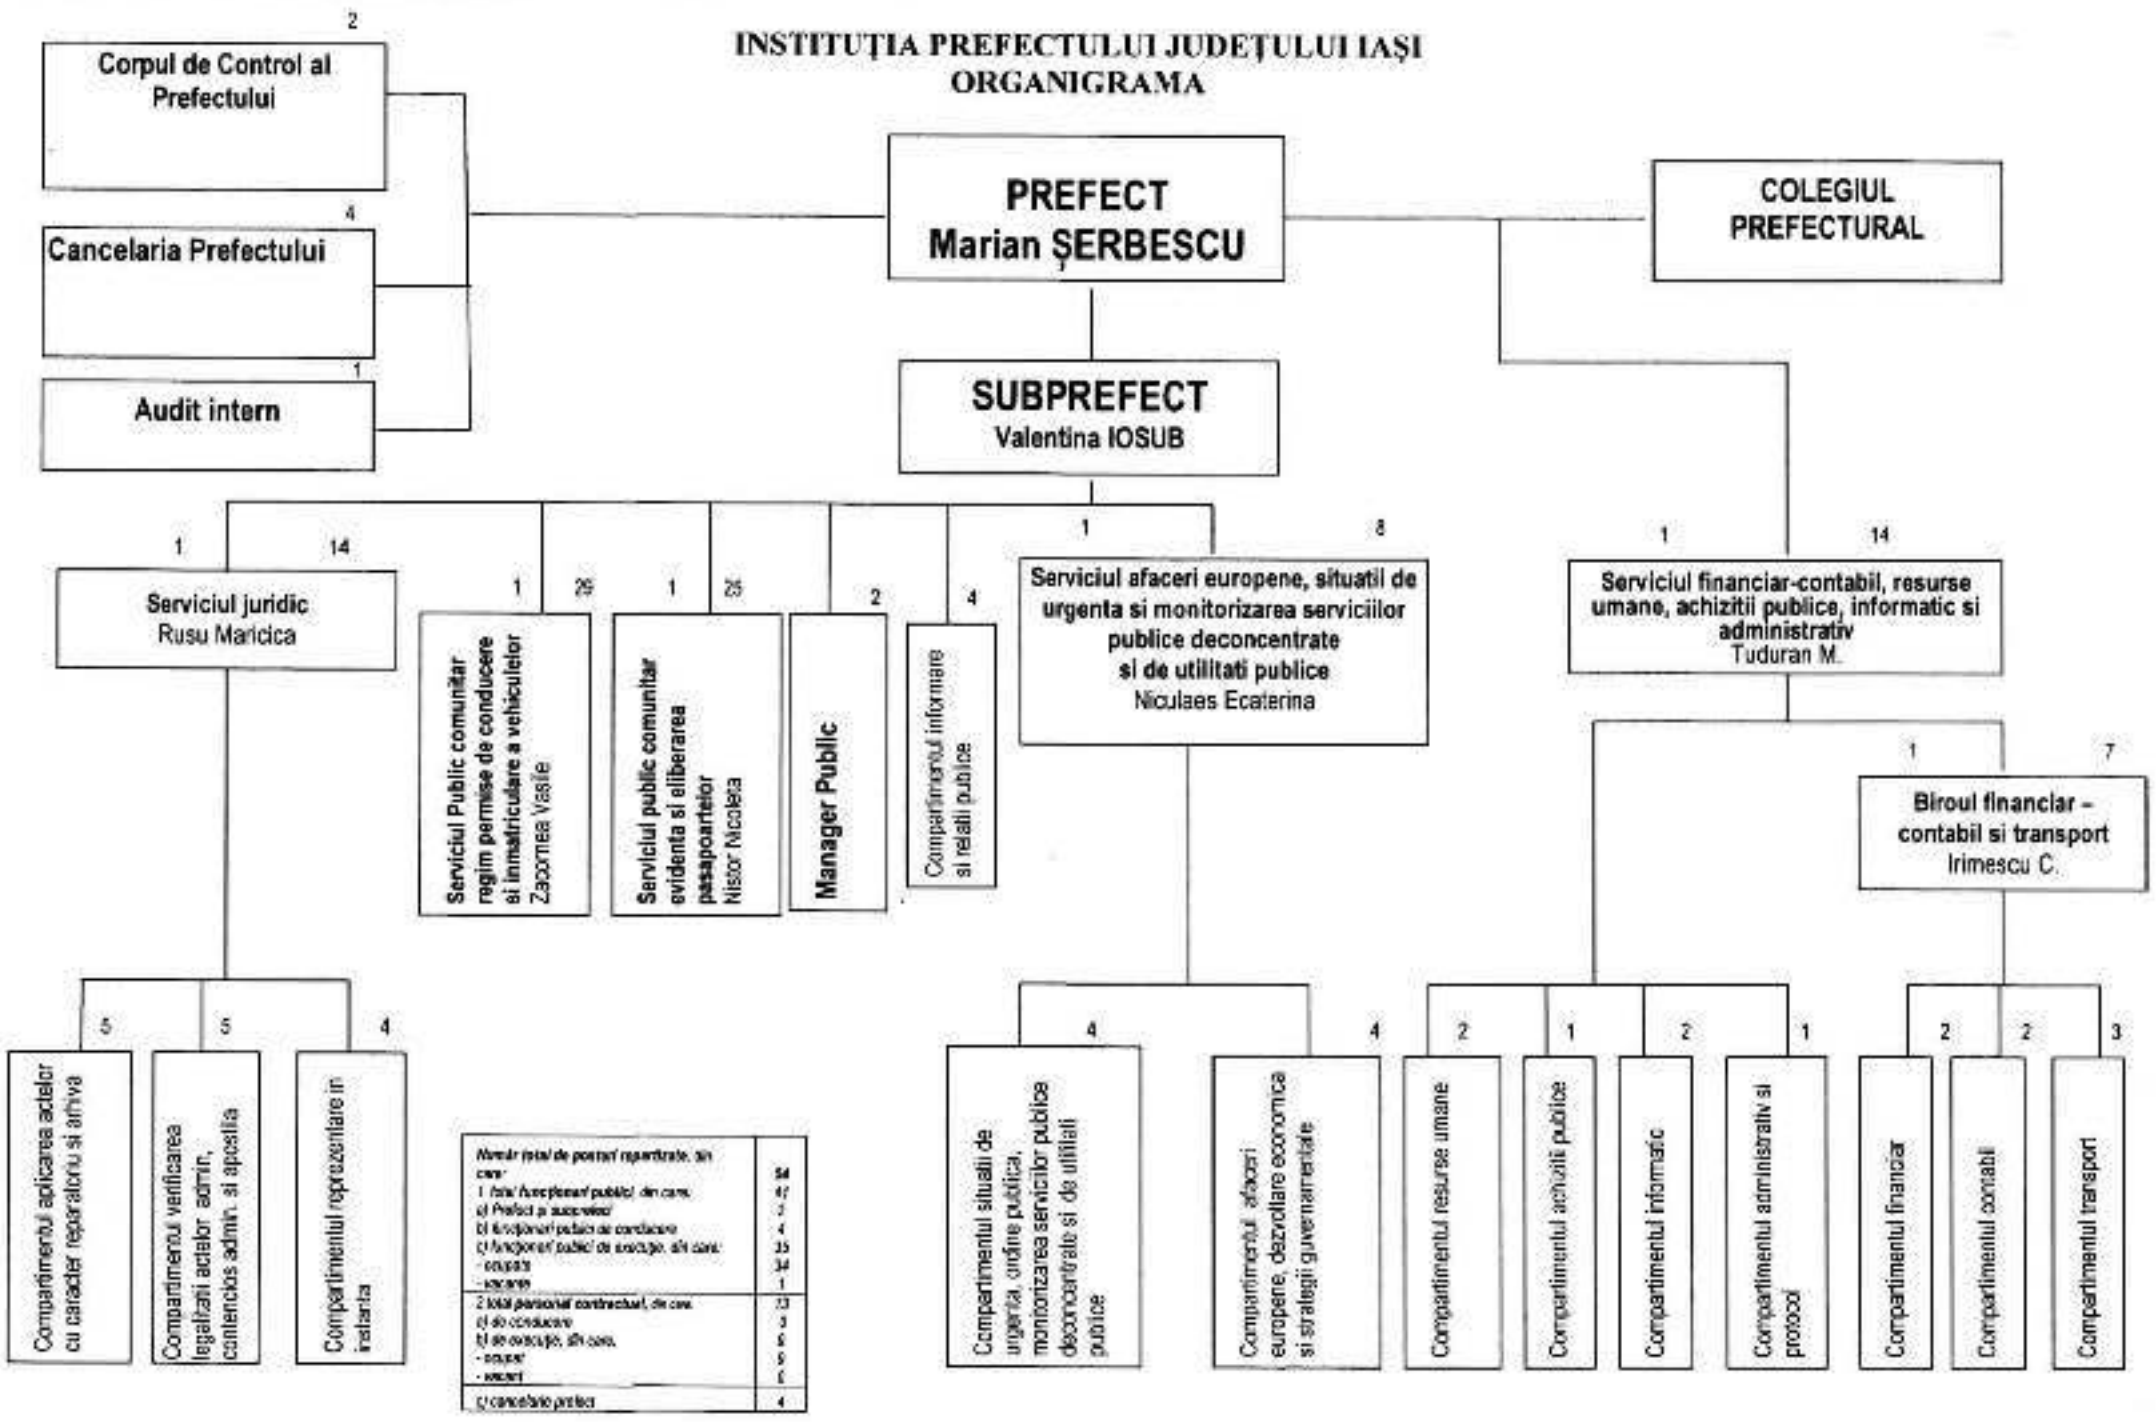

**INSTITUȚIA PREFECTULUI JUDEȚULUI IAȘI  
ORGANIGRAMA**

Membrii totali de posturi repartizate, din care:	54
1) funcționar publici din care:	47
a) Prefect și subprefect	2
b) funcționari publici de conducere	4
c) funcționari publici de execuție, din care:	35
- suprap	34
- vacanți	1
2) total personal contractual, din care:	73
a) de conducere	5
b) de execuție, din care:	6
- suprap	6
- vacanți	0
c) cancelaria președ	4